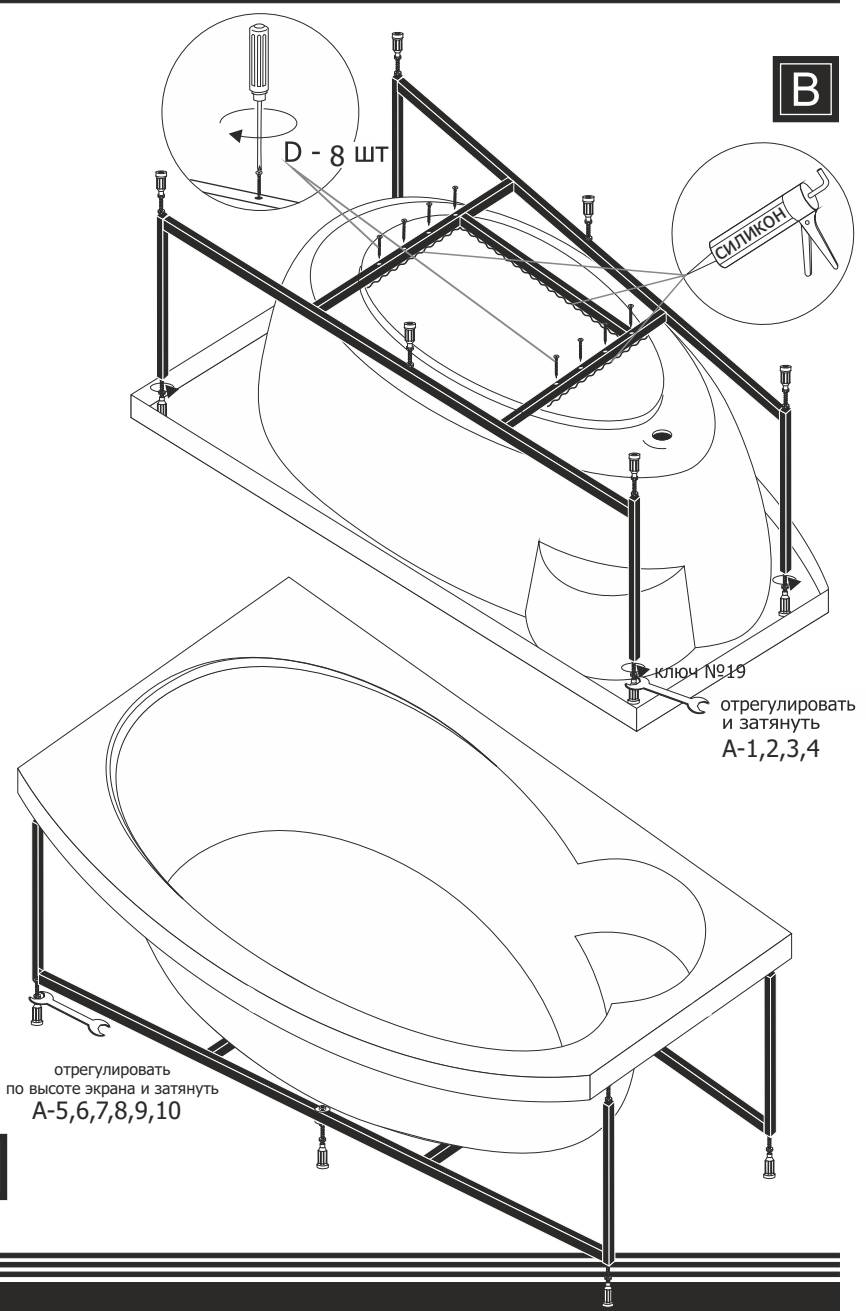

СХЕМА МОНТАЖА

ПОЛНОМАСШТАБНАЯ РАМА-КАРКАС ДЛЯ ВАНН

корпорация
EVROTEK

344082, Россия, г. Ростов-на-Дону,
Ул. Обороны, 28/10,
тел.: (863) 294-91-11
тел./факс: 290-70-87

E-mail: Thermolux-opt@thermolux-euro.ru
www.Thermolux-euro.ru

- A-1,2,3,4,5,6, 9,10  - 8 ШТ.(M12)
- A-7,8  - 2 ШТ.(M12)
-  - D - 8 ШТ.(4,2x41)

A

Ок!

B

отрегулировать и затянуть A-1,2,3,4

отрегулировать по высоте экрана и затянуть A-5,6,7,8,9,10