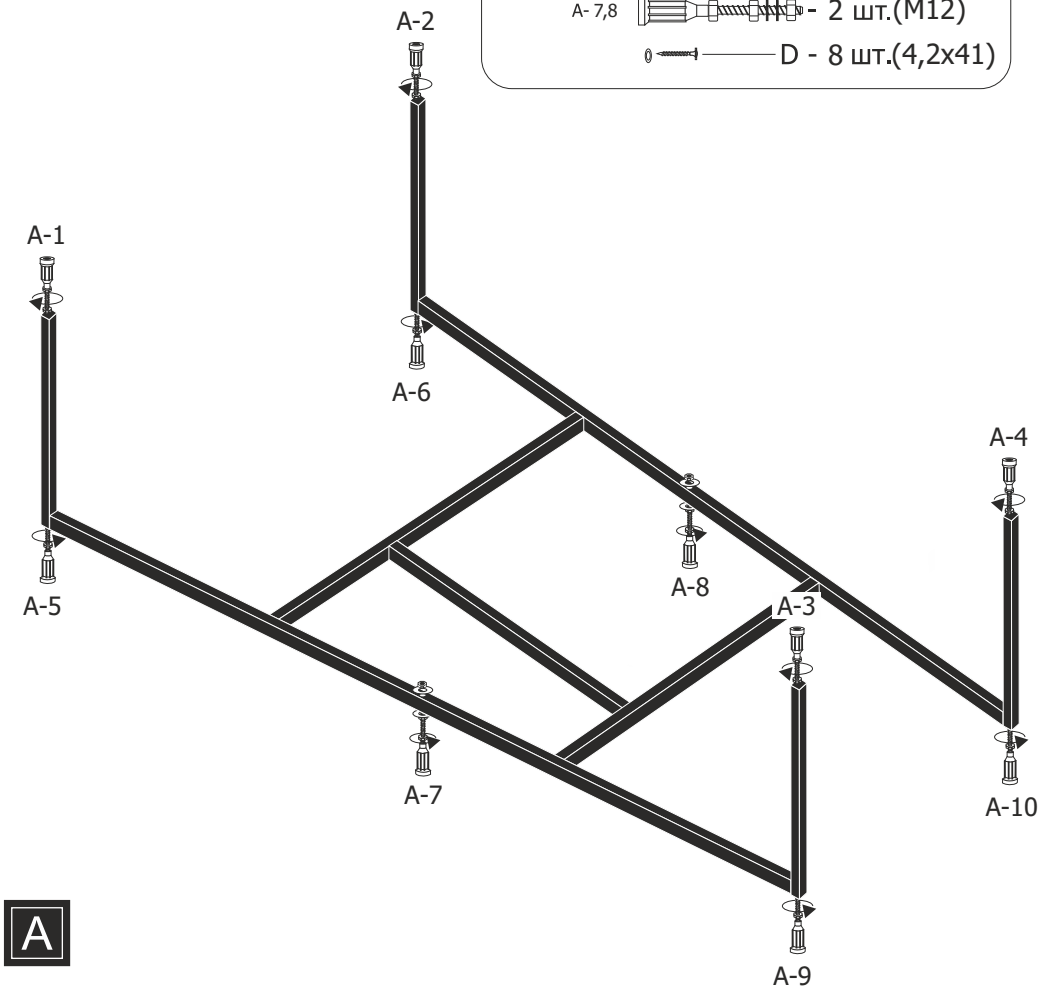

СХЕМА МОНТАЖА

ПОЛНОМАСШТАБНАЯ РАМА-КАРКАС ДЛЯ ВАНН

корпорация
EVROTEK

344082, Россия, г. Ростов-на-Дону,
Ул. Обороны, 28/10,
тел.: (863) 294-91-11
тел./факс: 290-70-87

E-mail: Thermolux-opt@thermolux-euro.ru
www.Thermolux-euro.ru

- A-1,2,3,4,5,6, 9,10  - 8 ШТ.(M12)
- A-7,8  - 2 ШТ.(M12)
-  - D - 8 ШТ.(4,2x41)

A

Ок!

B

отрегулировать и затянуть A-1,2,3,4

отрегулировать по высоте экрана и затянуть A-5,6,7,8,9,10